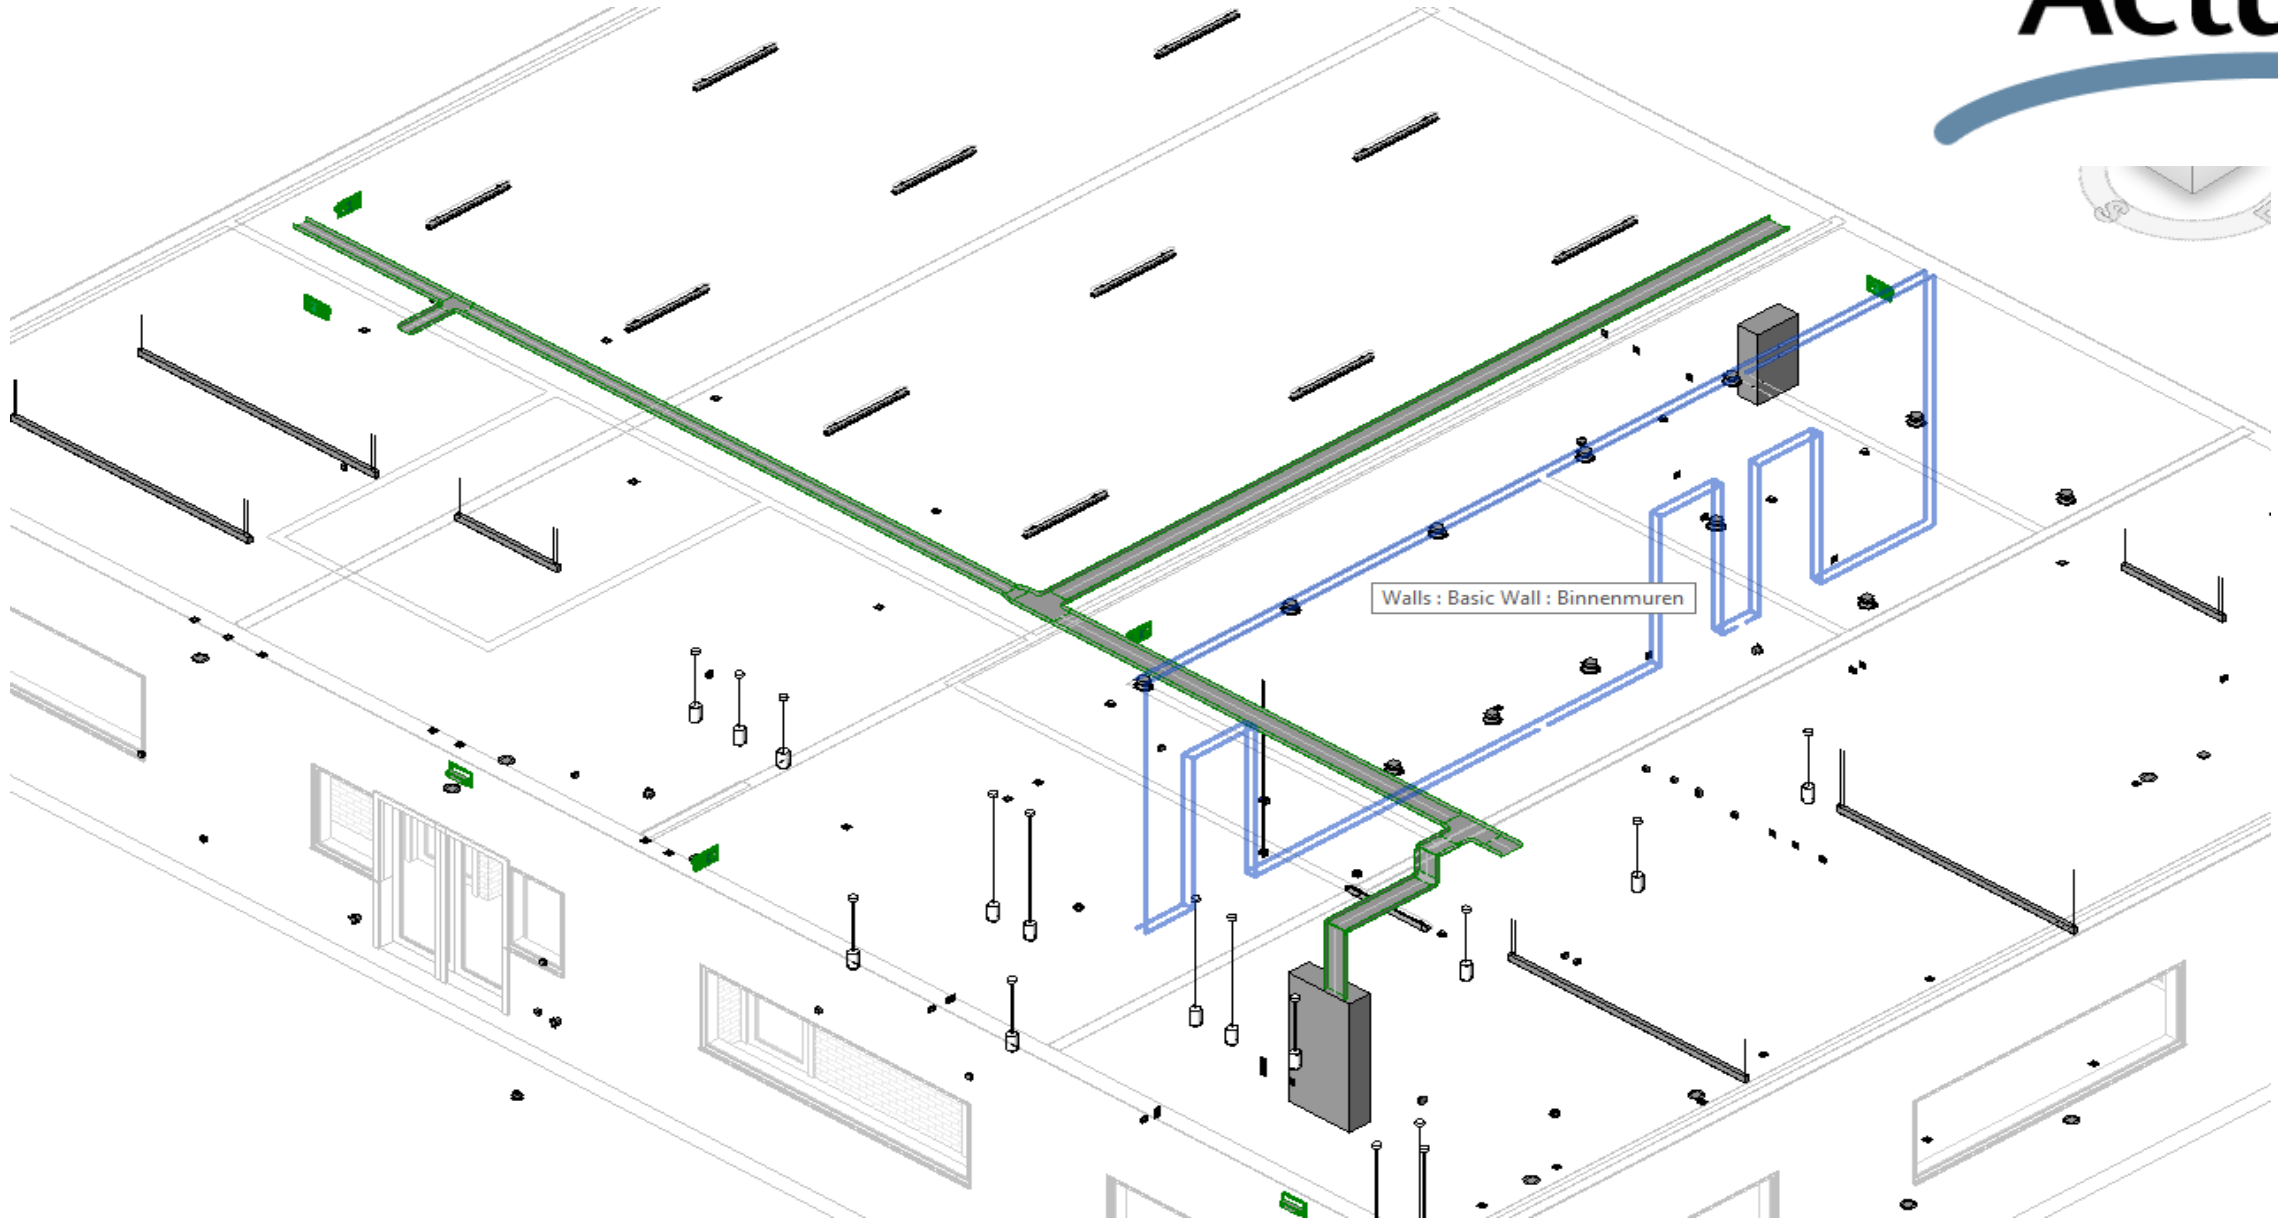

## Project 2

— Project 2

— Project 3

- **Ontwerpen**
- **Bouwen**
- **Onderhouden**

— Project 4

# Project 4

09.03.2019 14:14:10, Saturday

MODE: HVAC Comfort

**Bureau 1**  
Setpoint: 18.00, Sturing: 0, Temperatur Bureau 1: 19.8

**Bureau 2**  
Setpoint: 18.00, Sturing: 0, Temperatur Bureau 2: 19.6

**Bureau 3**  
Setpoint: 18.00, Sturing: 0, Temperatur Bureau 3: 20.3