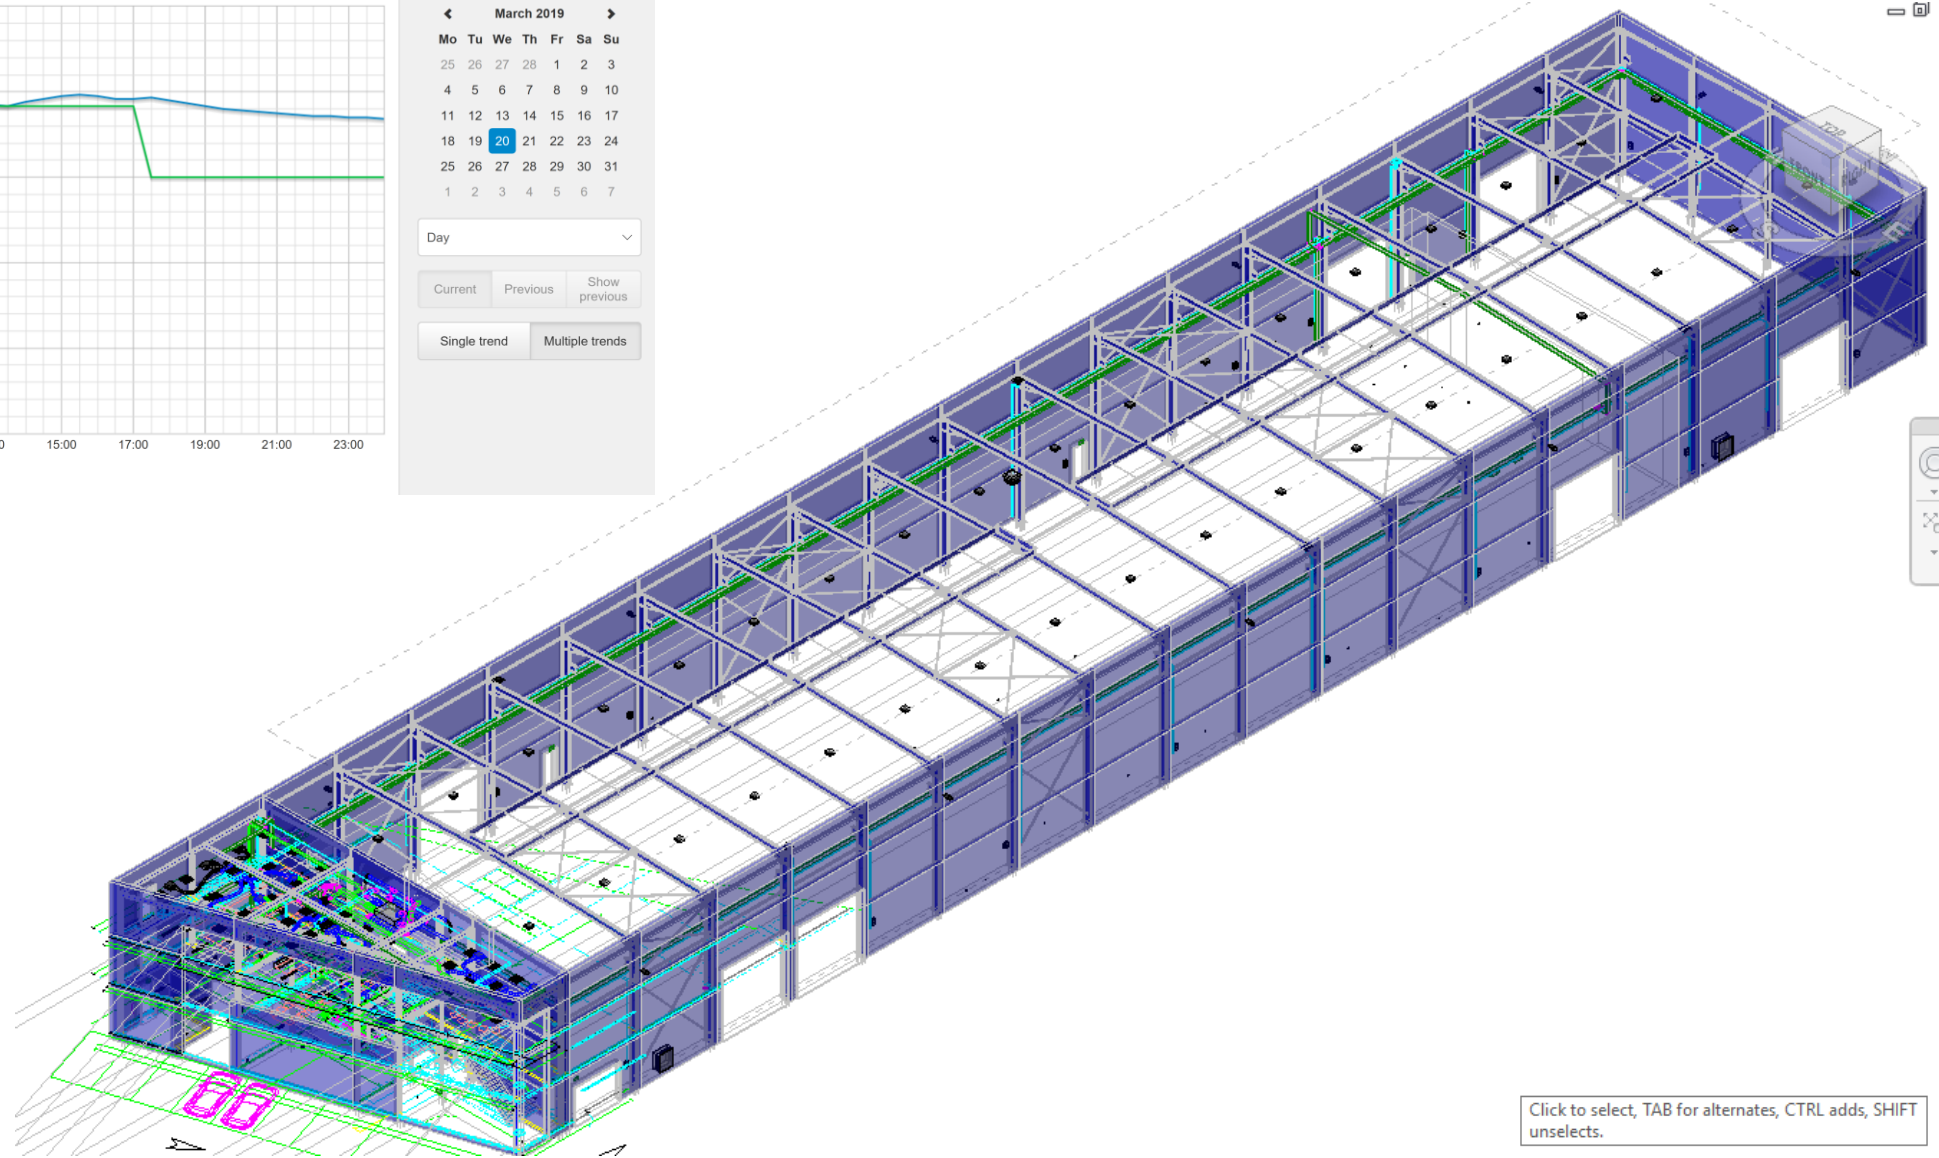

Project 5

Click to select, TAB for alternates, CTRL adds, SHIFT unselects.