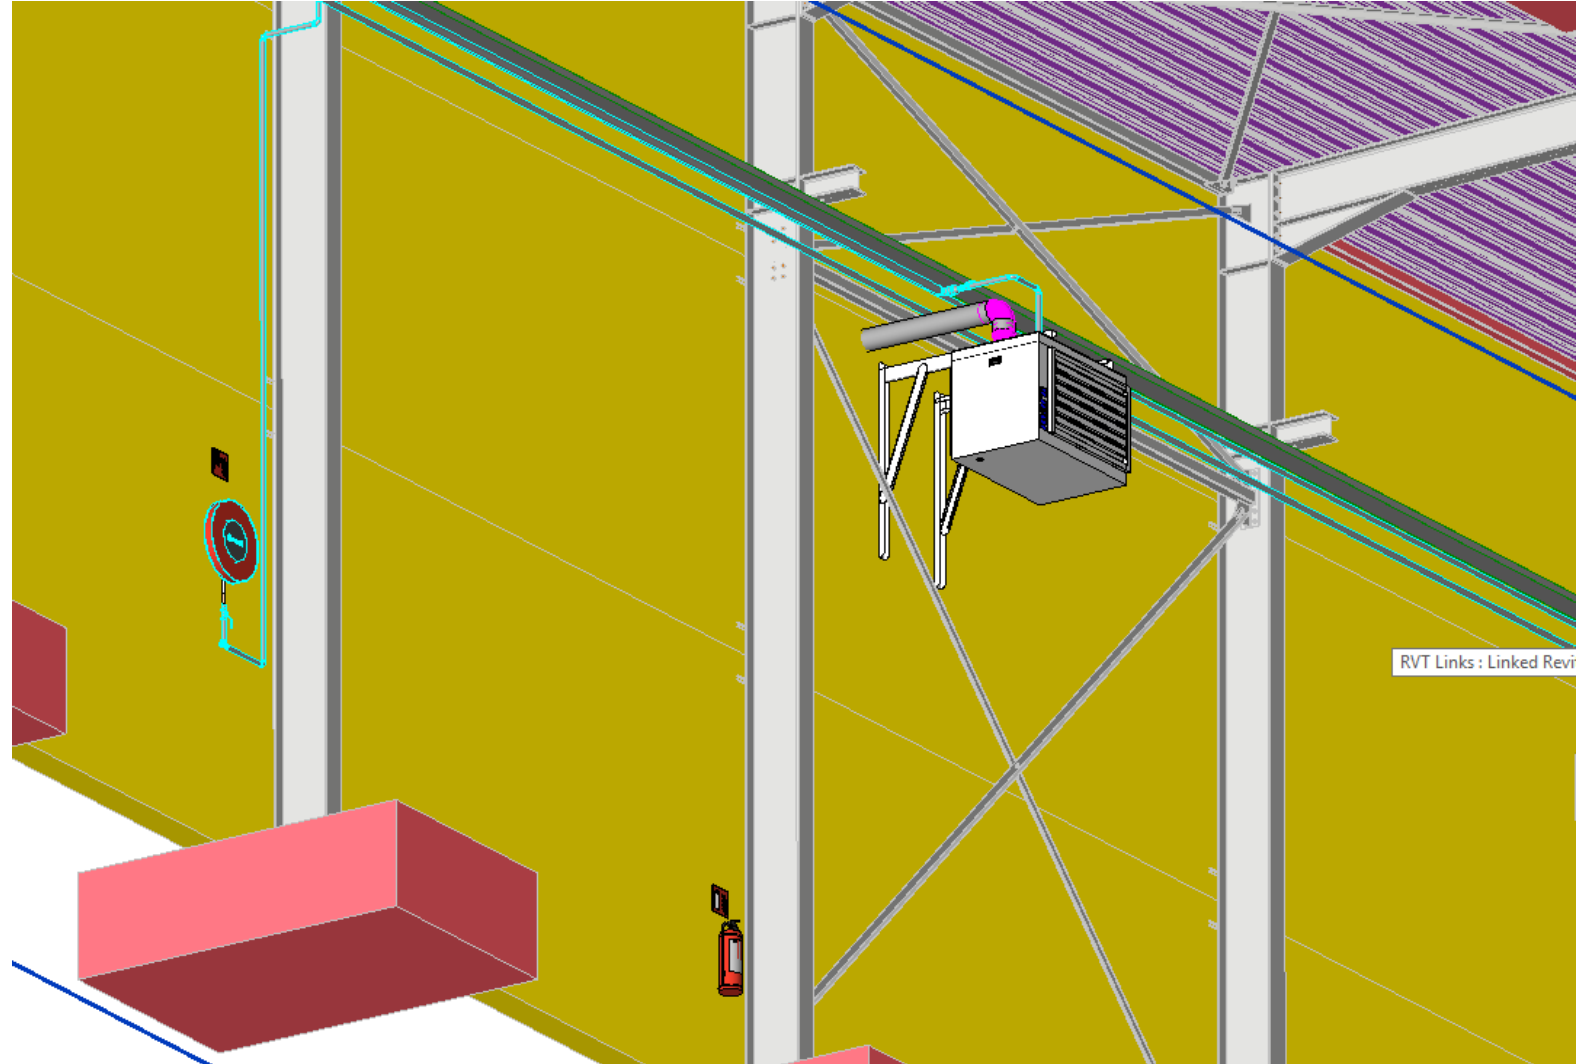

## Project 2

— Project 2

— Project 3

- **Ontwerpen**
- **Bouwen**
- **Onderhouden**

— Project 4

# Project 4

09.03.2019 14:14:10, Saturday

MODE: HVAC Comfort

**Bureau 1**  
Setpoint: 18.00, Sturing: 0, Temperatur Bureau 1: 19.8

**Bureau 2**  
Setpoint: 18.00, Sturing: 0, Temperatur Bureau 2: 19.6

**Bureau 3**  
Setpoint: 18.00, Sturing: 0, Temperatur Bureau 3: 20.3

**Bureau 4**  
Doorgang, Zitruimte, Bureau 1, Bureau 2, Wachruimte  
Setpoint: 18.00, Sturing: 0, Temperatur Bureau 4: 20.8

**Bureau 5**  
Setpoint: 18.00, Sturing: 0, Temperatur Bureau 5: 20.9

**Bureau 6**  
Setpoint: 18.00, Sturing: 0, Temperatur Bureau 6: 20.6