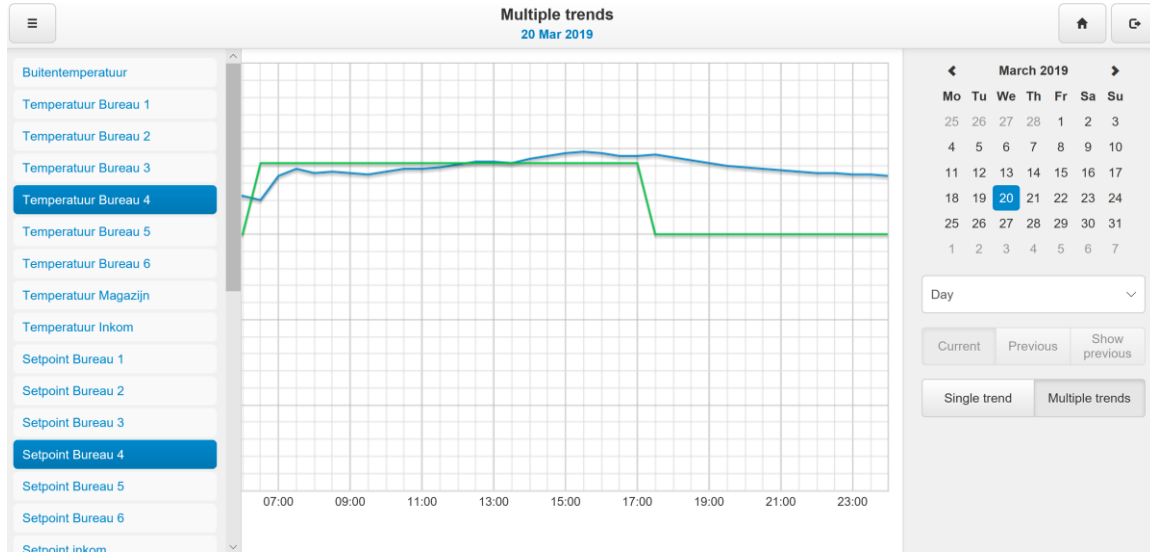

**Bureau 4**  
Doorgang, Zitruimte, Bureau 1, Bureau 2, Wachruimte  
Setpoint: 18.00, Sturing: 0, Temperatur Bureau 4: 20.8

**Bureau 5**  
Setpoint: 18.00, Sturing: 0, Temperatur Bureau 5: 20.9

**Bureau 6**  
Setpoint: 18.00, Sturing: 0, Temperatur Bureau 6: 20.6

**Magazijn**  
Setpoint: 18.00, Sturing: 0, Temperatur Magazijn: 19.7

**Inkom**  
Setpoint: 18.00, Sturing: 0, Temperatur Inkom: 18.7

**Buitentemperatuur**  
Setpoint: 18.00, Sturing: 0, Buitentemperatuur: 13.2

**Alarm**  
Fout bronnen, Fout Mode

**Overwerktimer**  
0 uur

**Controlepaneel**  
Data HVAC, Toegang Pacquet BVBA

# Project 5

Click to select, TAB for alternates, CTRL adds, SHIFT unselects.

Project 5

— Project 5